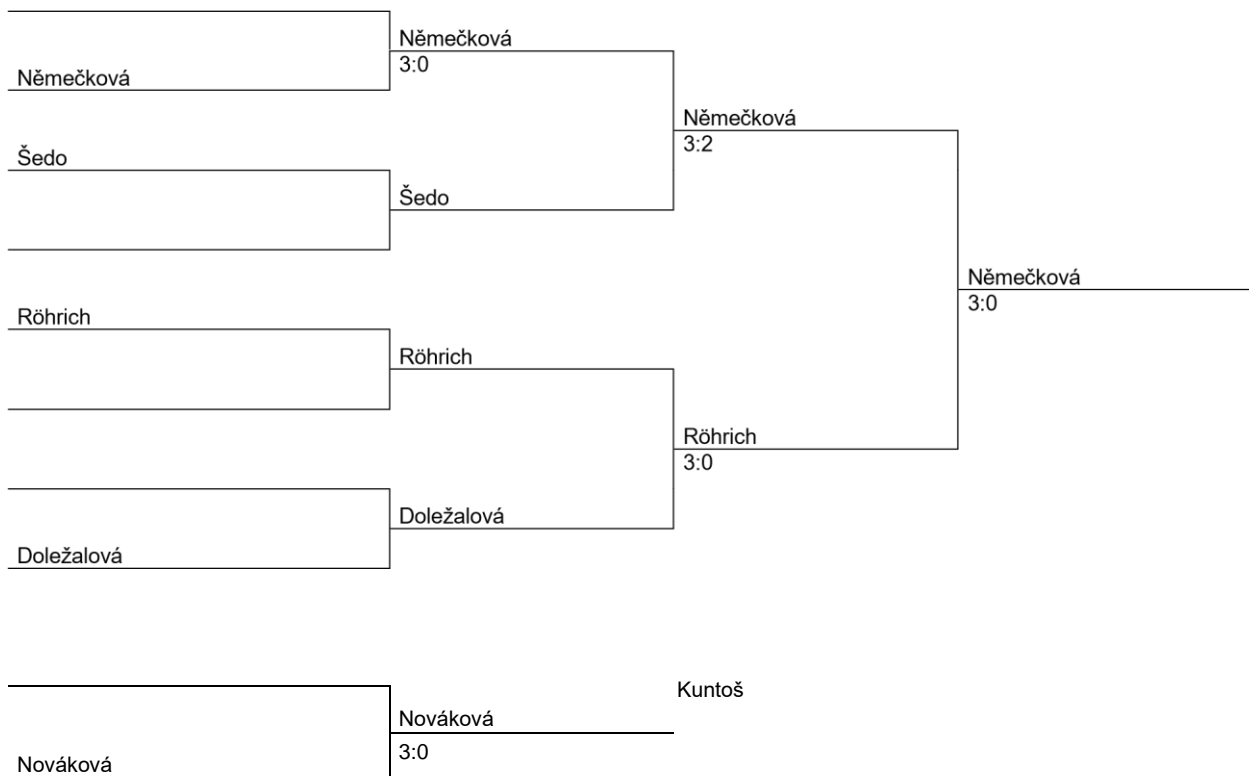

Název soutěže: **Starší žáci - vítězové**

Čermák

Partneři akce

Partneři akce

Žmuda

| |
|---------|
| Žmuda |
| Gabriel |

Žmuda 3.-4. místo
3:0

Petrusová

| |
|-----------|
| Petrusová |
| Komárek |

Komárek 7.-8. místo
3:0

SŽ útěcha

Němečková

Partneři akce

Vičková

Partneři akce

Starší žákyně:

1. Korpová
2. Petrusová
3. Dědíková
4. Nováková
5. Němečková
6. Doležalová
7. Vlčková

Partneři akce