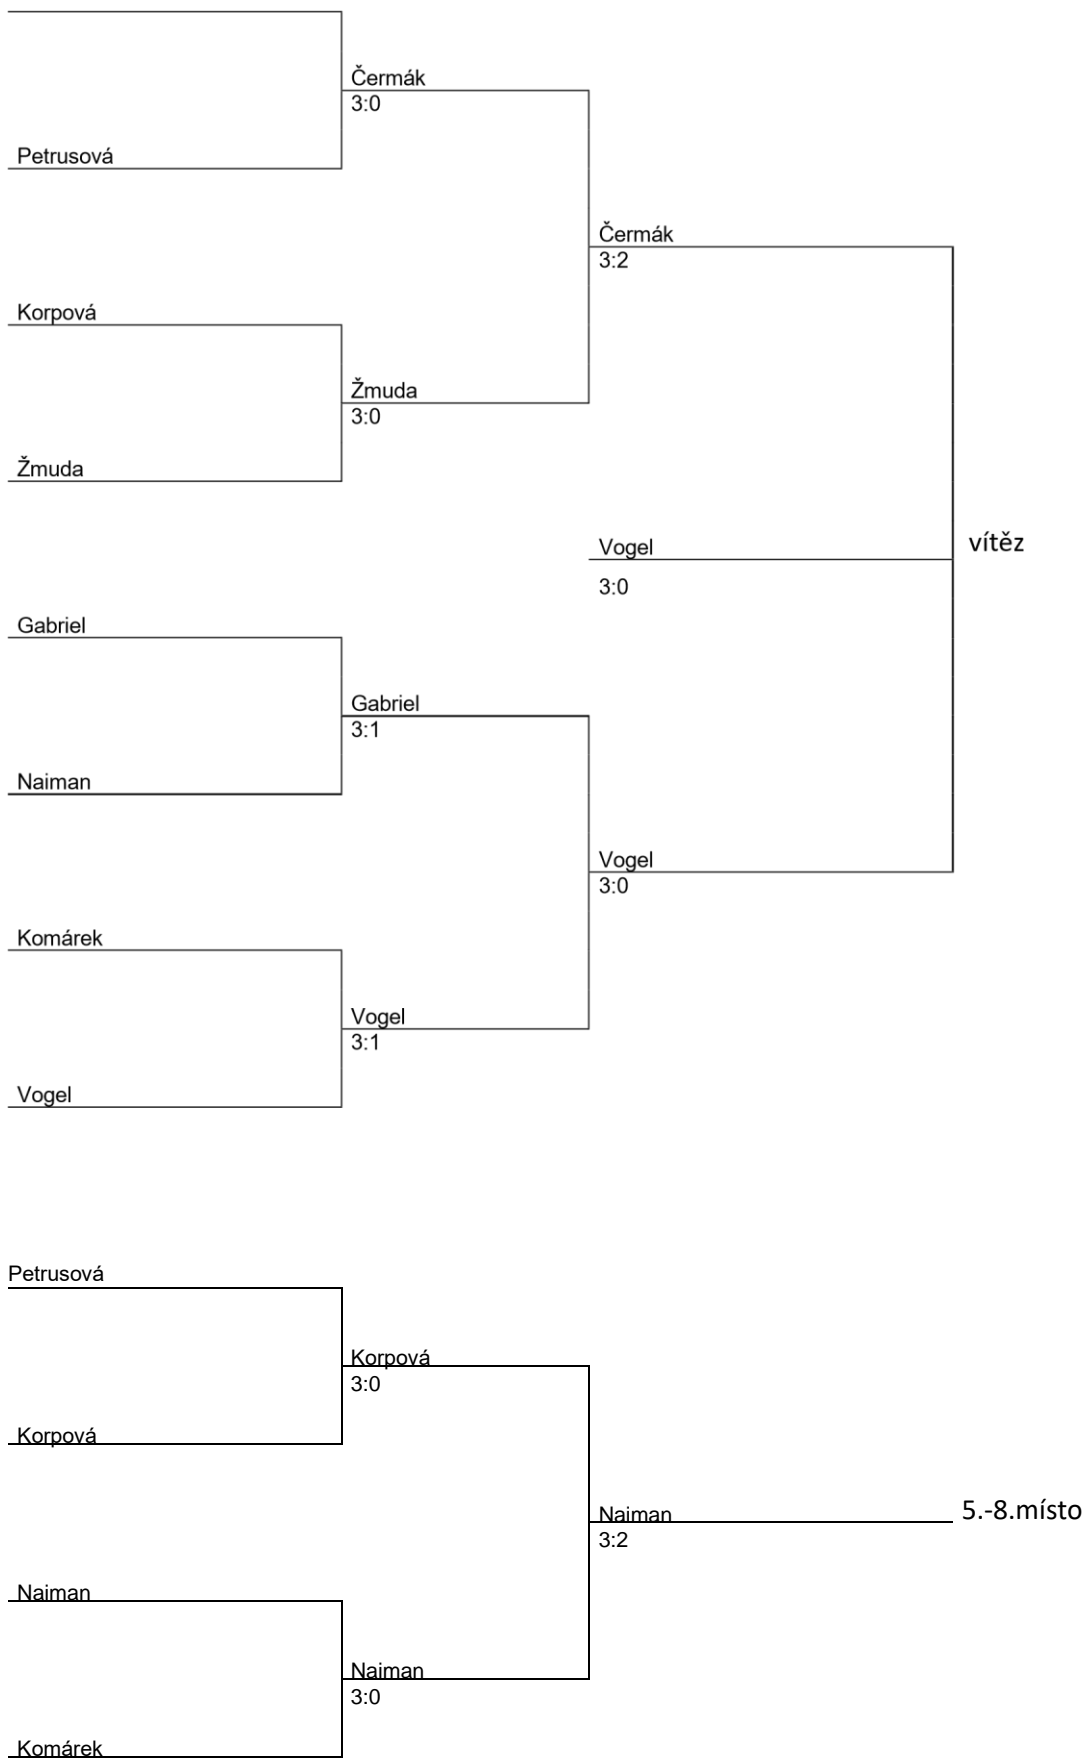

skupina A	oddíl	1	2	3	4	m
1	ČERMÁK	SKST Liberec	xxx	3:0	3:0	3:0	1
2	KOMÁREK	AST K. Šenov	0:3	xxx	3:0	3:0	2
3	NĚMEČKOVÁ	Jiskra K. ŠENOV	0:3	0:3	xxx	3:1	3
4	KUNTOŠ	SKST Liberec	0:3	0:3	1:3	xxx	4

	skupina B	oddíl	1	2	3	4	m
1	VOGEL	SKST Liberec	xxx	3:0	3:0	3:0	1
2	DOLEŽALOVÁ	TTC HRÁDEK	0:3	xxx	0:3	0:3	4
3	KORPOVÁ	AST K. Šenov	0:3	3:0	xxx	3:0	2
4	ŠEDO	SKST Liberec	0:3	3:0	0:3	xxx	3

	skupina C	oddíl	1	2	3	4	m
1	GABRIEL	Loko Česká Lípa	xxx	3:0	3:0	3:0	1
2	RÖHRICH	Spartak SMRŽOVKA	0:3	xxx	0:3	3:1	3
3	PETRUSOVÁ	Jiskra K. ŠENOV	0:3	3:0	xxx	3:2	2
4	DEDÍKOVÁ	CHRASTAVA	0:3	1:3	2:3	xxx	4

	skupina D	oddíl	1	2	3	4	5	m
1	NAIMAN	Spartak Chrastava	xxx	3:0	0:3	3:0	3:0	2
2	REK	Loko Č. Lípa	0:3	xxx	2:3	3:0	3:0	3
3	ŽMUDA	SKST Liberec	3:0	3:2	xxx	3:0	3:0	1
4	NOVÁKOVÁ	Spartak Chrastava	0:3	0:3	0:3	xxx	3:0	4
5	VLČKOVÁ	SKST Liberec	0:3	0:3	0:3	0:3	xxx	5

Název soutěže: **Starší žáci - vítězové**

Čermák

Partneři akce

Partneři akce