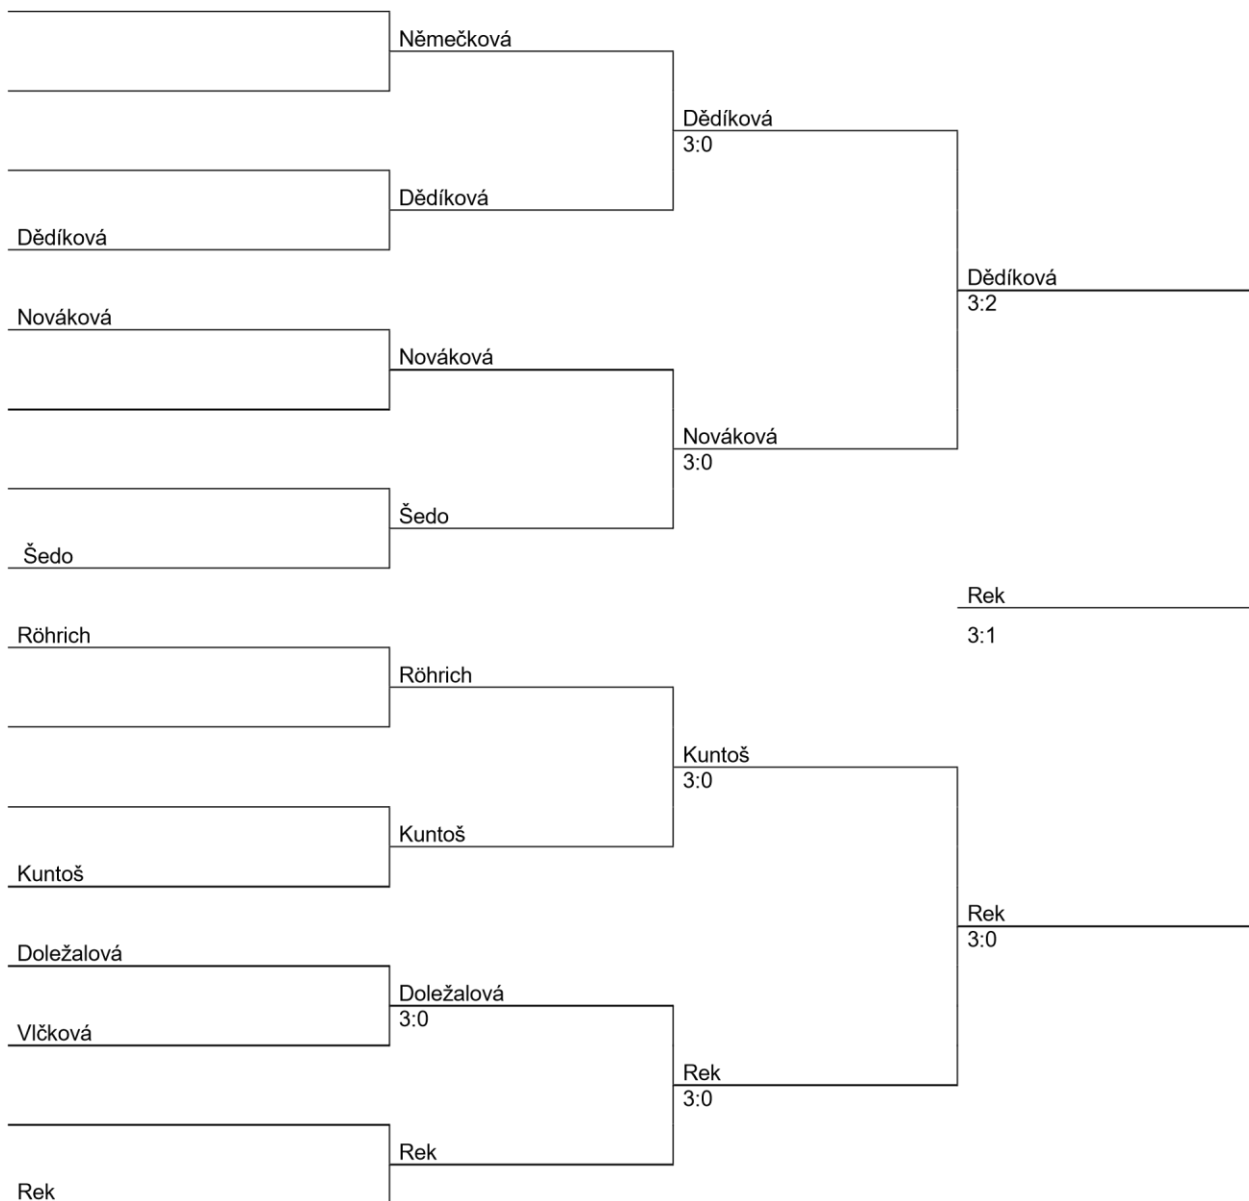

| |
|-----------|
| Petrusová |
| Komárek |

Komárek 7.-8. místo
3:0

SŽ útěcha

Němečková

Partneři akce

Vičková

Partneři akce

Starší žákyně:

1. Korpová
2. Petrusová
3. Dědíková
4. Nováková
5. Němečková
6. Doležalová
7. Vlčková

Partneři akce