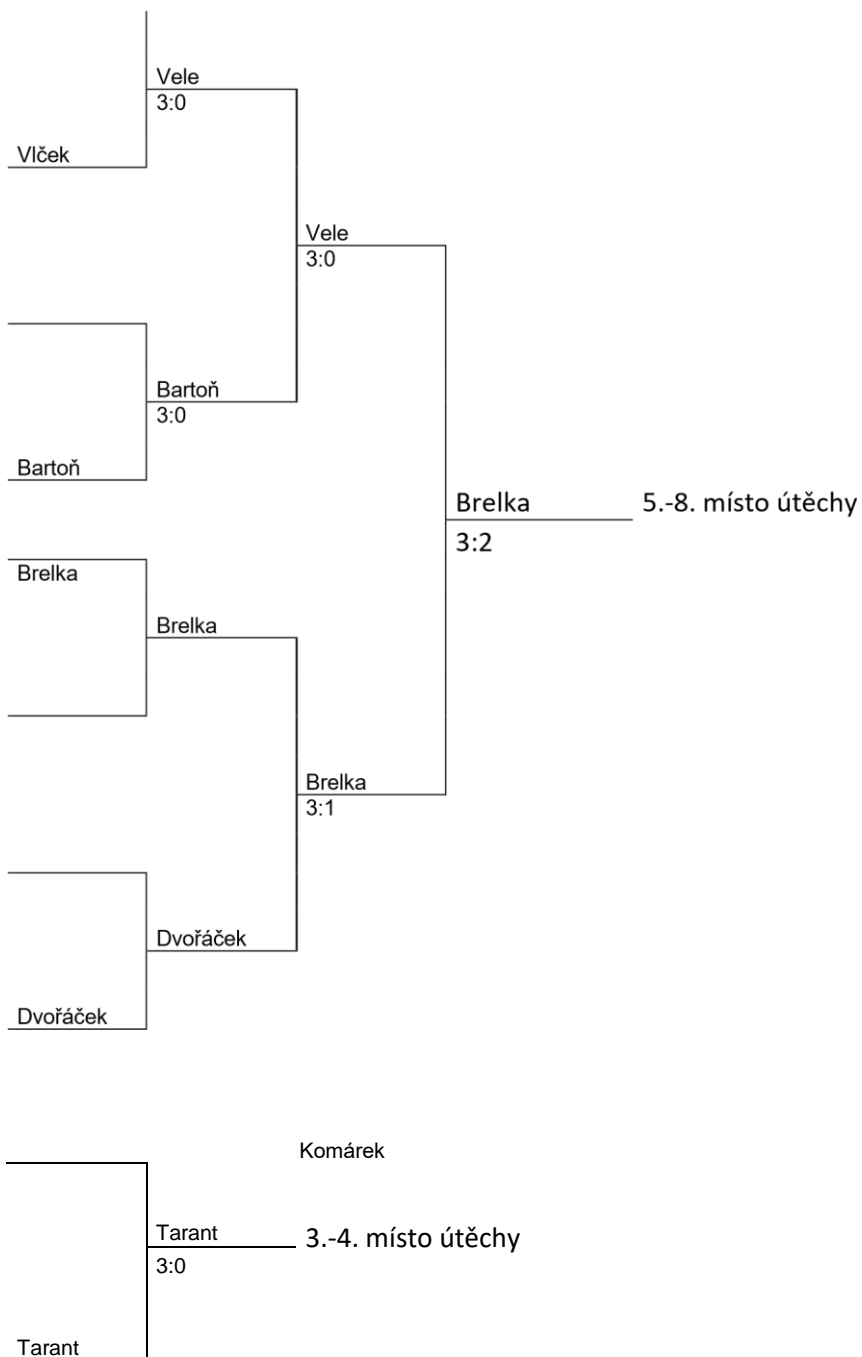

	skupina A	oddíl	1	2	3	4	m
1	KAHAN	SKST Liberec	xxx	3:1	3:0		1
2	NĚMEC	SKST Liberec	1:3	xxx	3:0		2
3	VLČEK	SKST Liberec	0:3	0:3	xxx		3
4			:	:	:	xxx	

	skupina B	oddíl	1	2	3	4	m
1	NACHÁZEL	Jiskra K. ŠENOV	xxx	3:0	3:0	3:0	1
2	PYTLOUNOVÁ	SKST Liberec	0:3	xxx	3:1	3:0	2
3	TARANT	TTC Hrádek n. Nisou	0:3	1:3	xxx	3:1	3
4	DVOŘÁČEK	ST SLOUP	0:3	0:3	1:3	xxx	4

	skupina C	oddíl	1	2	3	4	m
1	CHOMA	Loko Č. Lípa	xxx	3:0	3:0	3:0	1
2	VELE	SKST Liberec	0:3	xxx	2:3	3:0	3
3	KAŠINSKÁ	TTC Hrádek n. Nisou	0:3	2:3	xxx	3:1	2
4	BARTOŇ	SKST Liberec	0:3	0:3	1:3	xxx	4

	skupina D	oddíl	1	2	3	4	m
1	PROUSKOVÁ	AST K. Šenov	xxx	3:1	1:3		2
2	BRELKA	Sokol DĚTŘICHOV	1:3	xxx	0:3		3
3	HARRIES	SKST Liberec	3:1	3:0	xxx		1
4			:	:	:	xxx	

Název
soutěže:

Mladší žáci - Vítězové

Pytlounová

Partneři akce

Název
soutěže: **Mladší žáci – Útěcha**

Tarantová

Partneři akce

_____ Vele

Partneři akce

Mladší žákyně:

1. Prousková
2. Kašinská
3. Holasová
4. Pytlounová
5. Tarantová