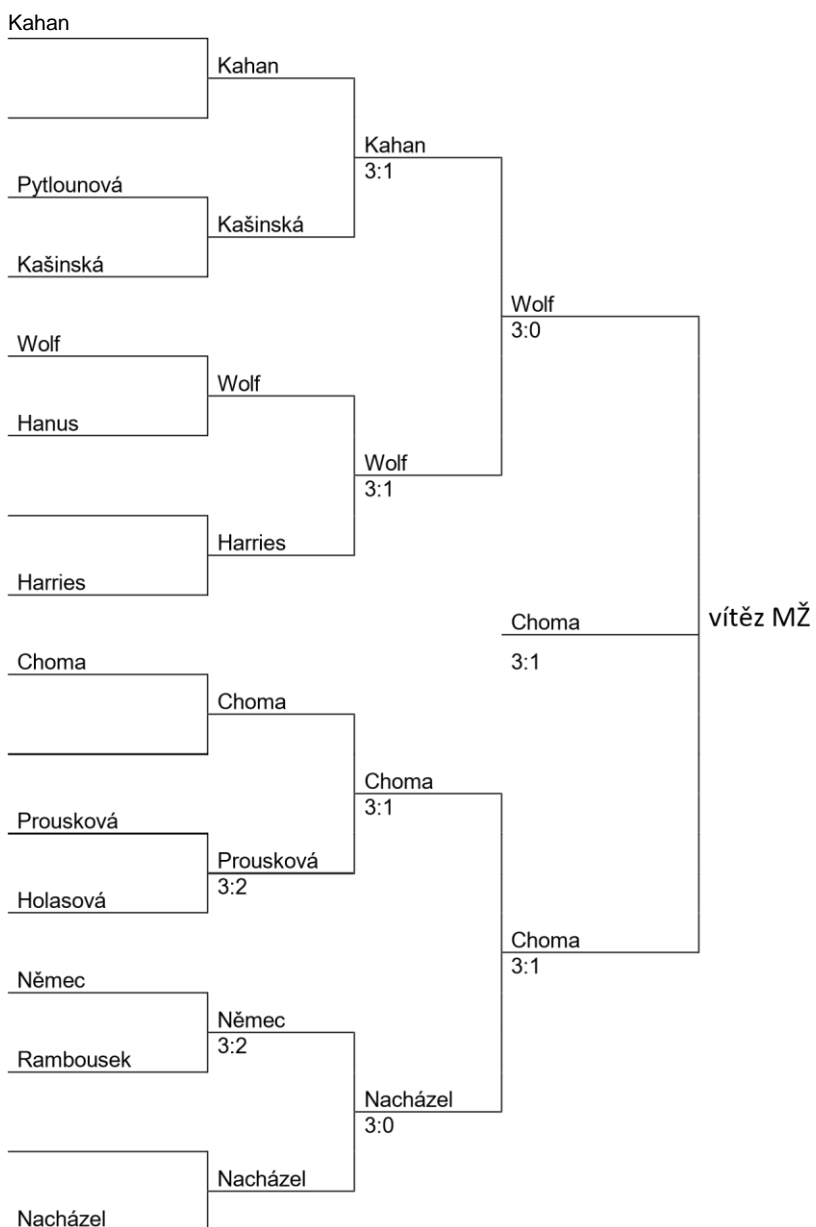

skupina A	oddíl	1	2	3	4	m
1	KAHAN	SKST Liberec	xxx	3:1	3:0		1
2	NĚMEC	SKST Liberec	1:3	xxx	3:0		2
3	VLČEK	SKST Liberec	0:3	0:3	xxx		3
4			:	:	:	xxx	

	skupina B	oddíl	1	2	3	4	m
1	NACHÁZEL	Jiskra K. ŠENOV	xxx	3:0	3:0	3:0	1
2	PYTLOUNOVÁ	SKST Liberec	0:3	xxx	3:1	3:0	2
3	TARANT	TTC Hrádek n. Nisou	0:3	1:3	xxx	3:1	3
4	DVOŘÁČEK	ST SLOUP	0:3	0:3	1:3	xxx	4

	skupina C	oddíl	1	2	3	4	m
1	CHOMA	Loko Č. Lípa	xxx	3:0	3:0	3:0	1
2	VELE	SKST Liberec	0:3	xxx	2:3	3:0	3
3	KAŠINSKÁ	TTC Hrádek n. Nisou	0:3	2:3	xxx	3:1	2
4	BARTOŇ	SKST Liberec	0:3	0:3	1:3	xxx	4

	skupina D	oddíl	1	2	3	4	m
1	PROUSKOVÁ	AST K. Šenov	xxx	3:1	1:3		2
2	BRELKA	Sokol DĚTŘICHOV	1:3	xxx	0:3		3
3	HARRIES	SKST Liberec	3:1	3:0	xxx		1
4			:	:	:	xxx	

	skupina E	oddíl	1	2	3	4	m
1	HOLASOVÁ	SKST Liberec	xxx	3:0	3:0		1
2	HANUS	Jiskra K. ŠENOV	0:3	xxx	3:0		2
3	TARANTOVÁ	TTC Hrádek n. Nisou	0:3	0:3	xxx		3
4			:	:	:	xxx	

	skupina F	oddíl	1	2	3	4	m
1	WOLF	SKST Liberec	xxx	3:0	3:0	3:0	1
2	KOMÁREK	AST K. Šenov	0:3	xxx	1:3	0:3	4
3	KRÁL	Jiskra K. ŠENOV	0:3	3:1	xxx	0:3	3
4	RAMBOUSEK	Spartak CHRASTAVA	0:3	3:0	3:0	xxx	2

Název
soutěže:

Mladší žáci - Vítězové

Pytlounová

Partneři akce