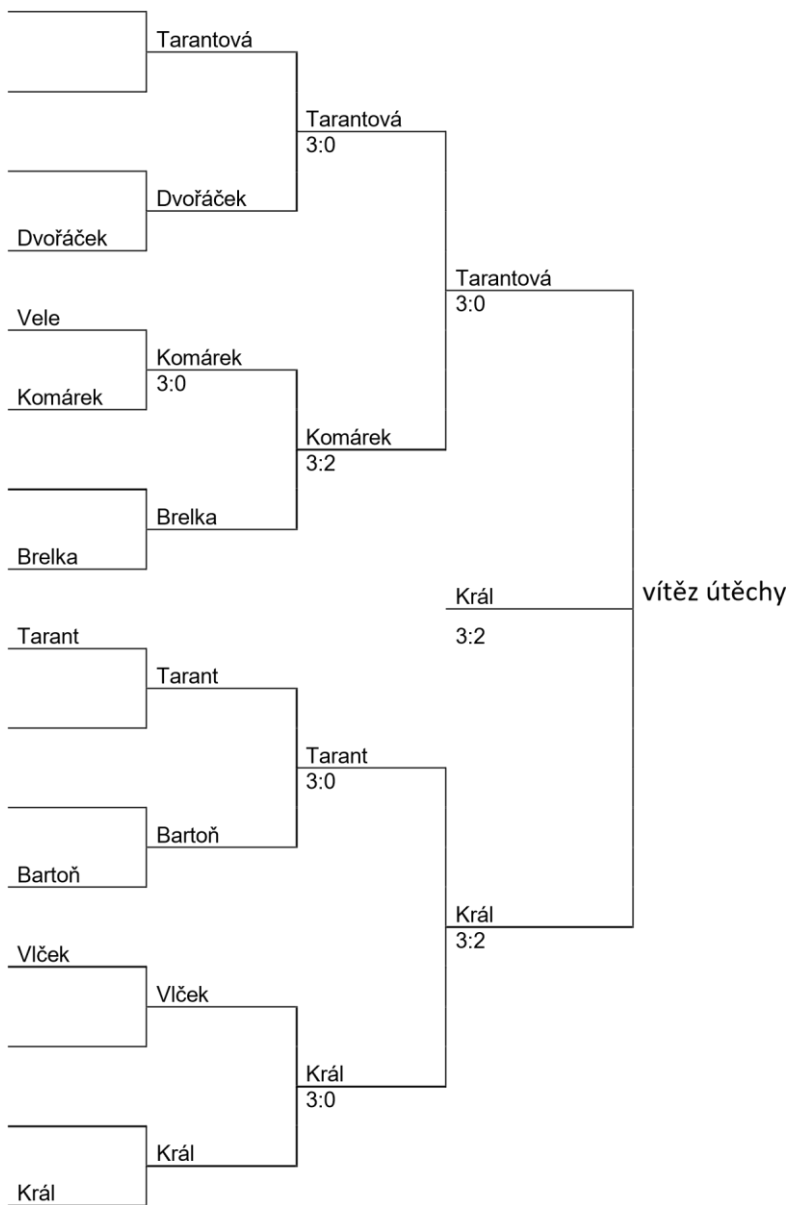

Název
soutěže:

Mladší žáci - Vítězové

Pytlounová

Partneři akce

Název
soutěže: **Mladší žáci – Útěcha**

Tarantová

Partneři akce

_____ Vele

Partneři akce

Mladší žákyně:

1. Prousková
2. Kašinská
3. Holasová
4. Pytlounová
5. Tarantová